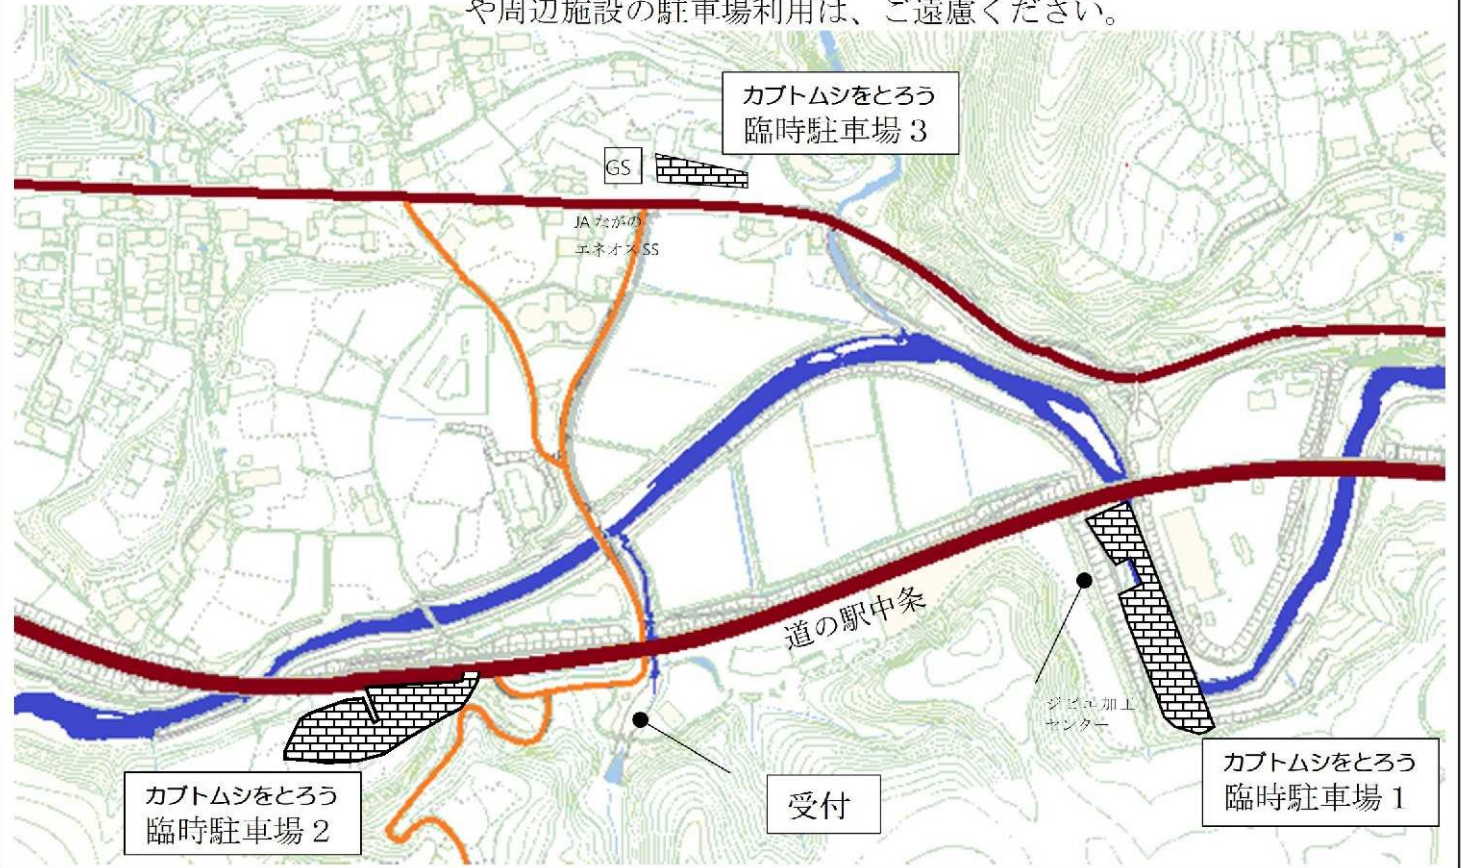

案内図

駐車場案内図

臨時駐車場をご利用下さい。
 ※「中条でカブトムシをとろう」に参加される方は、「道の駅 中条」や周辺施設の駐車場利用は、ご遠慮ください。

主催：中条でカブトムシをとろう実行委員会 後援：長野市
 (構成員 中条地区林業研究グループ、杉菜会、道の駅中条、中条地区住民自治協議会)