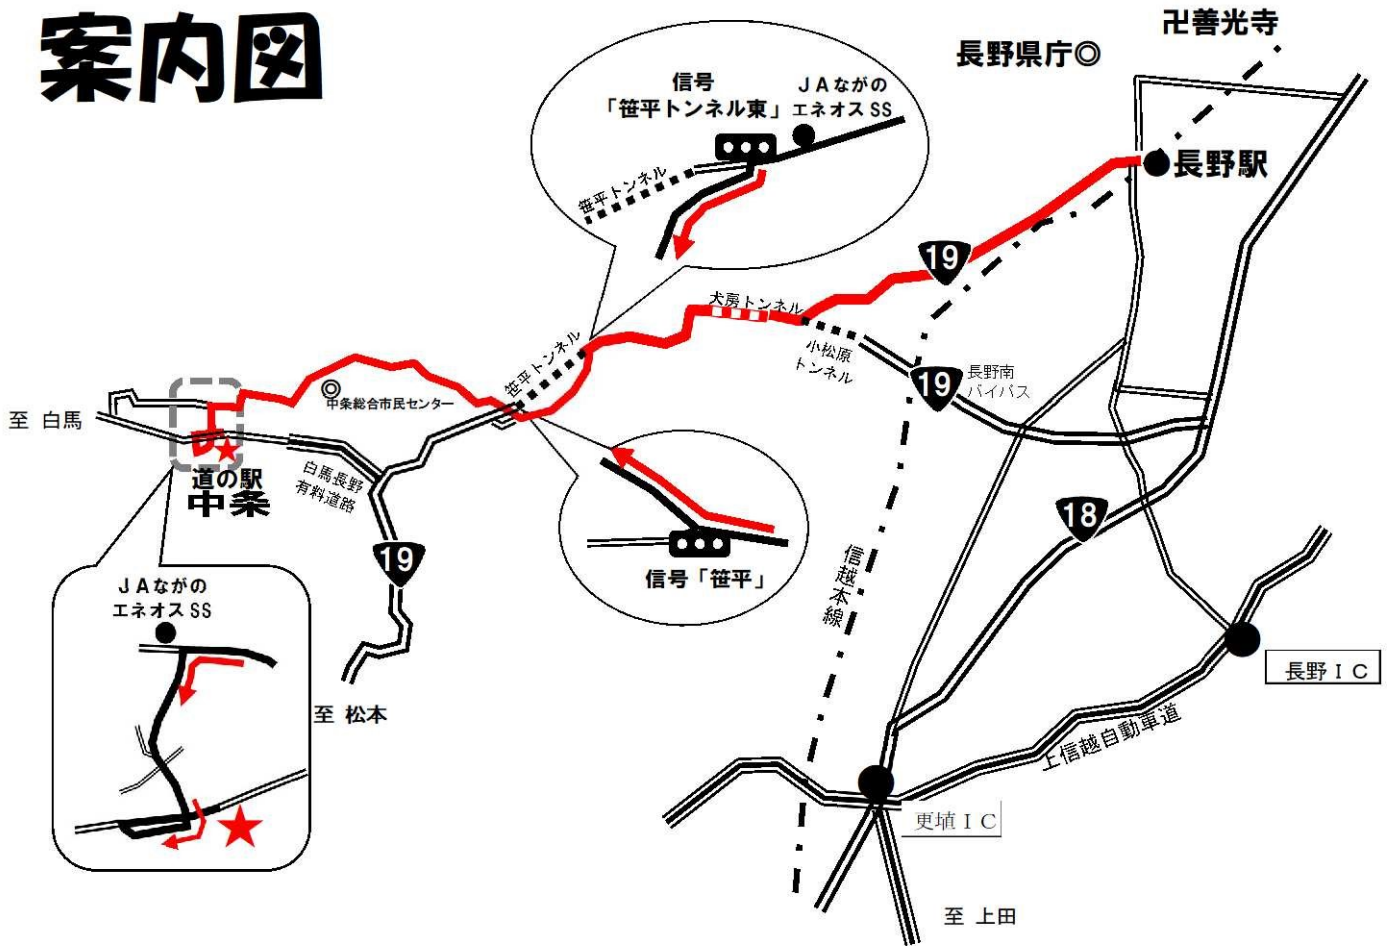

案内図

駐車場案内図

臨時駐車場をご利用下さい。
 ※「中条でカブトムシをとろう」に参加される方は、「道の駅 中条」や周辺施設の駐車場利用は、ご遠慮ください。

主催：中条でカブトムシをとろう実行委員会 後援：長野市
 (構成員 中条地区林業研究グループ、杉菜会、道の駅中条、中条地区住民自治協議会)